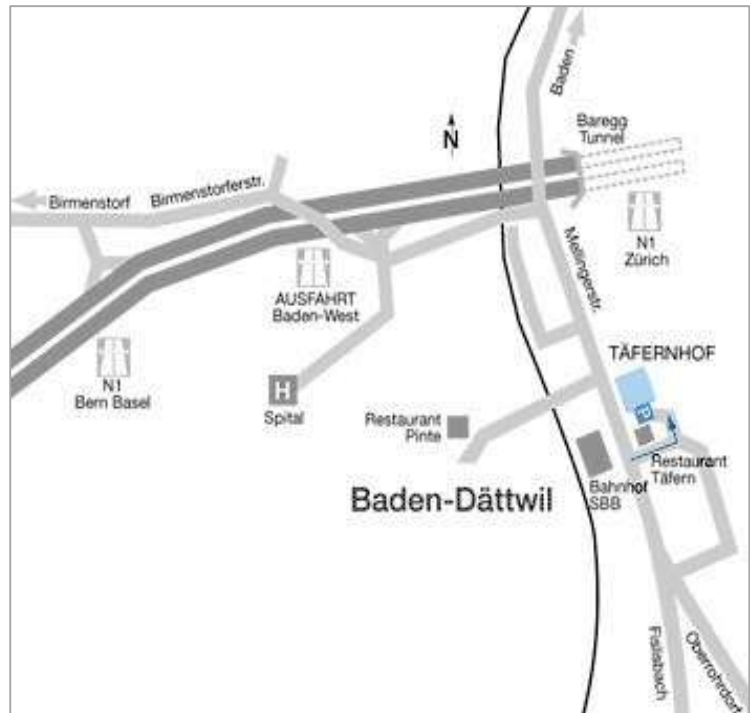

## Wegbeschreibung

### Anreise mit dem Auto

Autobahn A1 Ausfahrt Baden West,  
Richtung Bremgarten  
Es sind genügend Parkplätze  
vorhanden.

Adresse für beste Wegleitung mit  
Navigation:  
**Täferweg 2, 5405 Dättwil**

### Anreise mit dem ÖV/Postauto

Nr. 320, 321, 322, 332 und 334  
Haltestelle «**Täfer**»

(alle 10 Minuten ab Bahnhof Baden,  
Fahrzeit ca. 10 Minuten)

Die Praxis befindet sich im 1. Stock.  
Bitte nehmen Sie Lift 1 & 2,  
beim Eingang rechts.

Von 7.30 – 19.00 Uhr  
Zusätzlich 8 Parkplätze beim alten Bahnhof  
für Besucher des Ärztezentrum Täfernhof