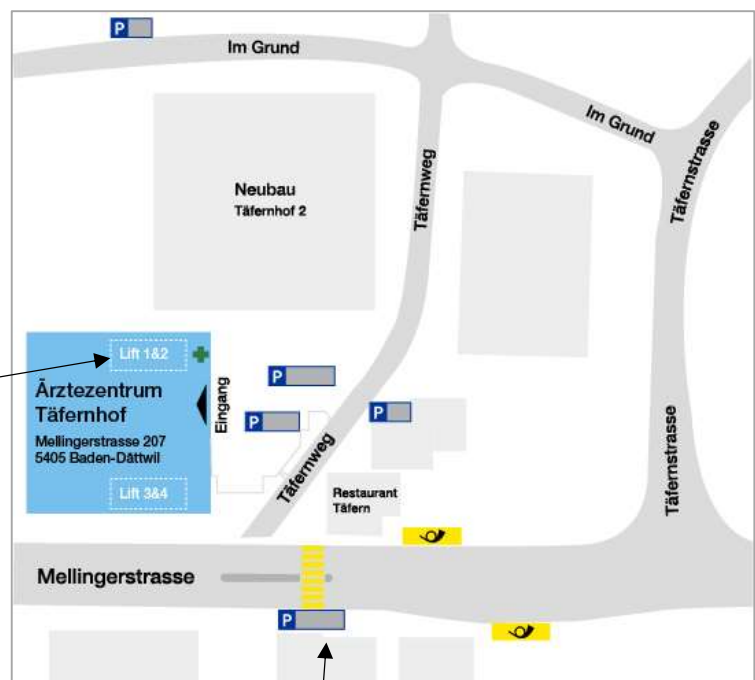

## Wegbeschreibung

### Anreise mit dem Auto

Autobahn A1 Ausfahrt Baden West,  
Richtung Bremgarten  
Es sind genügend Parkplätze  
vorhanden.

Adresse für beste Wegleitung mit  
Navigation:  
**Täferweg 2, 5405 Dättwil**

### Anreise mit dem ÖV/Postauto

Nr. 320, 321, 322, 332 und 334  
Haltestelle «**Täfer**»

(alle 10 Minuten ab Bahnhof Baden,  
Fahrzeit ca. 10 Minuten)

Die Praxis befindet sich im 1. Stock.  
Bitte nehmen Sie Lift 1 & 2,  
beim Eingang rechts.

Von 7.30 – 19.00 Uhr  
Zusätzlich 8 Parkplätze beim alten Bahnhof  
für Besucher des Ärztezentrum Täfernhof