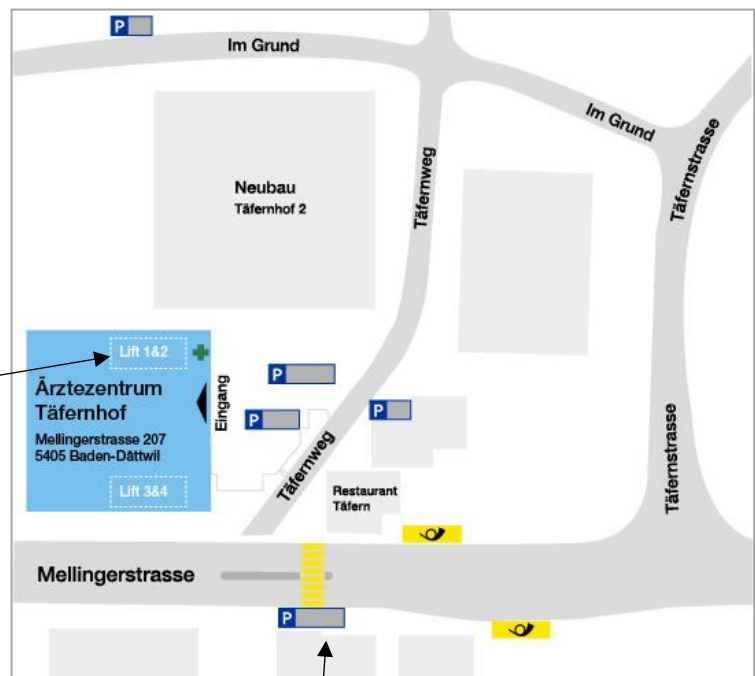

Wegbeschreibung

Anreise mit dem Auto

Autobahn A1 Ausfahrt Baden West,
Richtung Bremgarten
Es sind genügend Parkplätze
vorhanden.

Adresse für beste Wegleitung mit
Navigation:
Täferweg 2, 5405 Dättwil

Anreise mit dem ÖV/Postauto

Nr. 320, 321, 322, 332 und 334
Haltestelle «Täfern»

(alle 10 Minuten ab Bahnhof Baden,
Fahrzeit ca. 10 Minuten)

Die Praxis befindet sich im 1. Stock.
Bitte nehmen Sie Lift 1 & 2,
beim Eingang rechts.

Von 7.30 – 19.00 Uhr
Zusätzlich 8 Parkplätze beim alten Bahnhof
für Besucher des Ärztezentrum Täfernhof