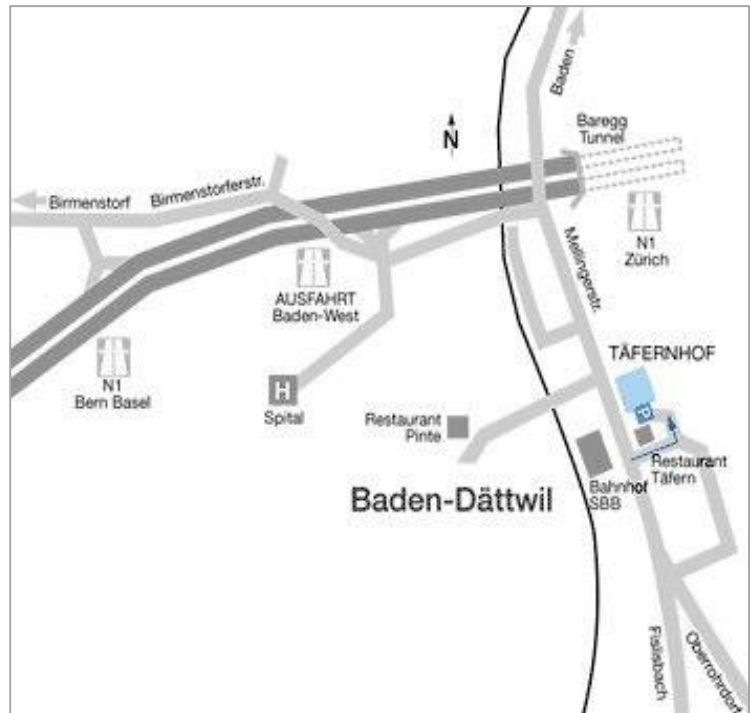

Wegbeschreibung

Anreise mit dem Auto

Autobahn A1 Ausfahrt Baden West,
Richtung Bremgarten
Es sind genügend Parkplätze
vorhanden.

Adresse für beste Wegleitung mit
Navigation:
Täferweg 2, 5405 Dättwil

Anreise mit dem ÖV/Postauto

Nr. 320, 321, 322, 332 und 334
Haltestelle «Täfern»

(alle 10 Minuten ab Bahnhof Baden,
Fahrzeit ca. 10 Minuten)

Die Praxis befindet sich im 1. Stock.
Bitte nehmen Sie Lift 1 & 2,
beim Eingang rechts.

Von 7.30 – 19.00 Uhr
Zusätzlich 8 Parkplätze beim alten Bahnhof
für Besucher des Ärztezentrum Täfernhof